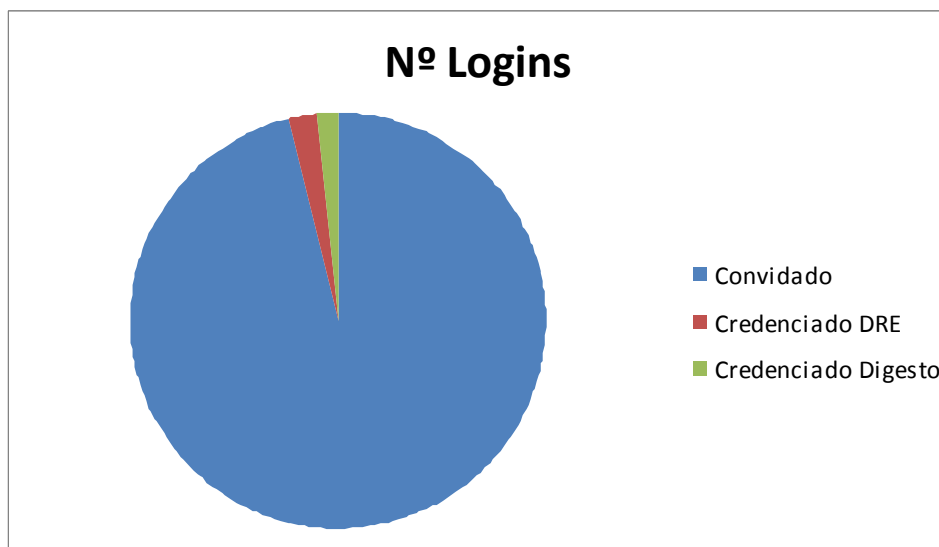

ESTATÍSTICAS DE UTILIZAÇÃO DO DIGESTO

1. Número de logins entre 1/12/2007 e 30/11/2008

Total de Convidados, correspondente ao Serviço Universal e Gratuito: **3.422.678**

Total de Credenciados, correspondente ao serviço por assinatura: **138.415**

Número de Logins no Digesto (12/2007-11/2008)

2. Número de pesquisas efectuadas entre 1/12/2007 e 30/11/2008 (por base de dados)

	Serviço Universal e Gratuito	Serviço por assinatura	TOTAL
Pesquisas PCMLEX	133.228	37.767	170.995
Pesquisas Legaçor	5.859	13.408	19.267
Pesquisas DGAP	3.482	1.206	4.688
Pesquisas DGO	4.733	133.256	137.989
Pesquisas Regtrab	7.159	3.512	10.671
TOTAL	154.461	189.149	343.610